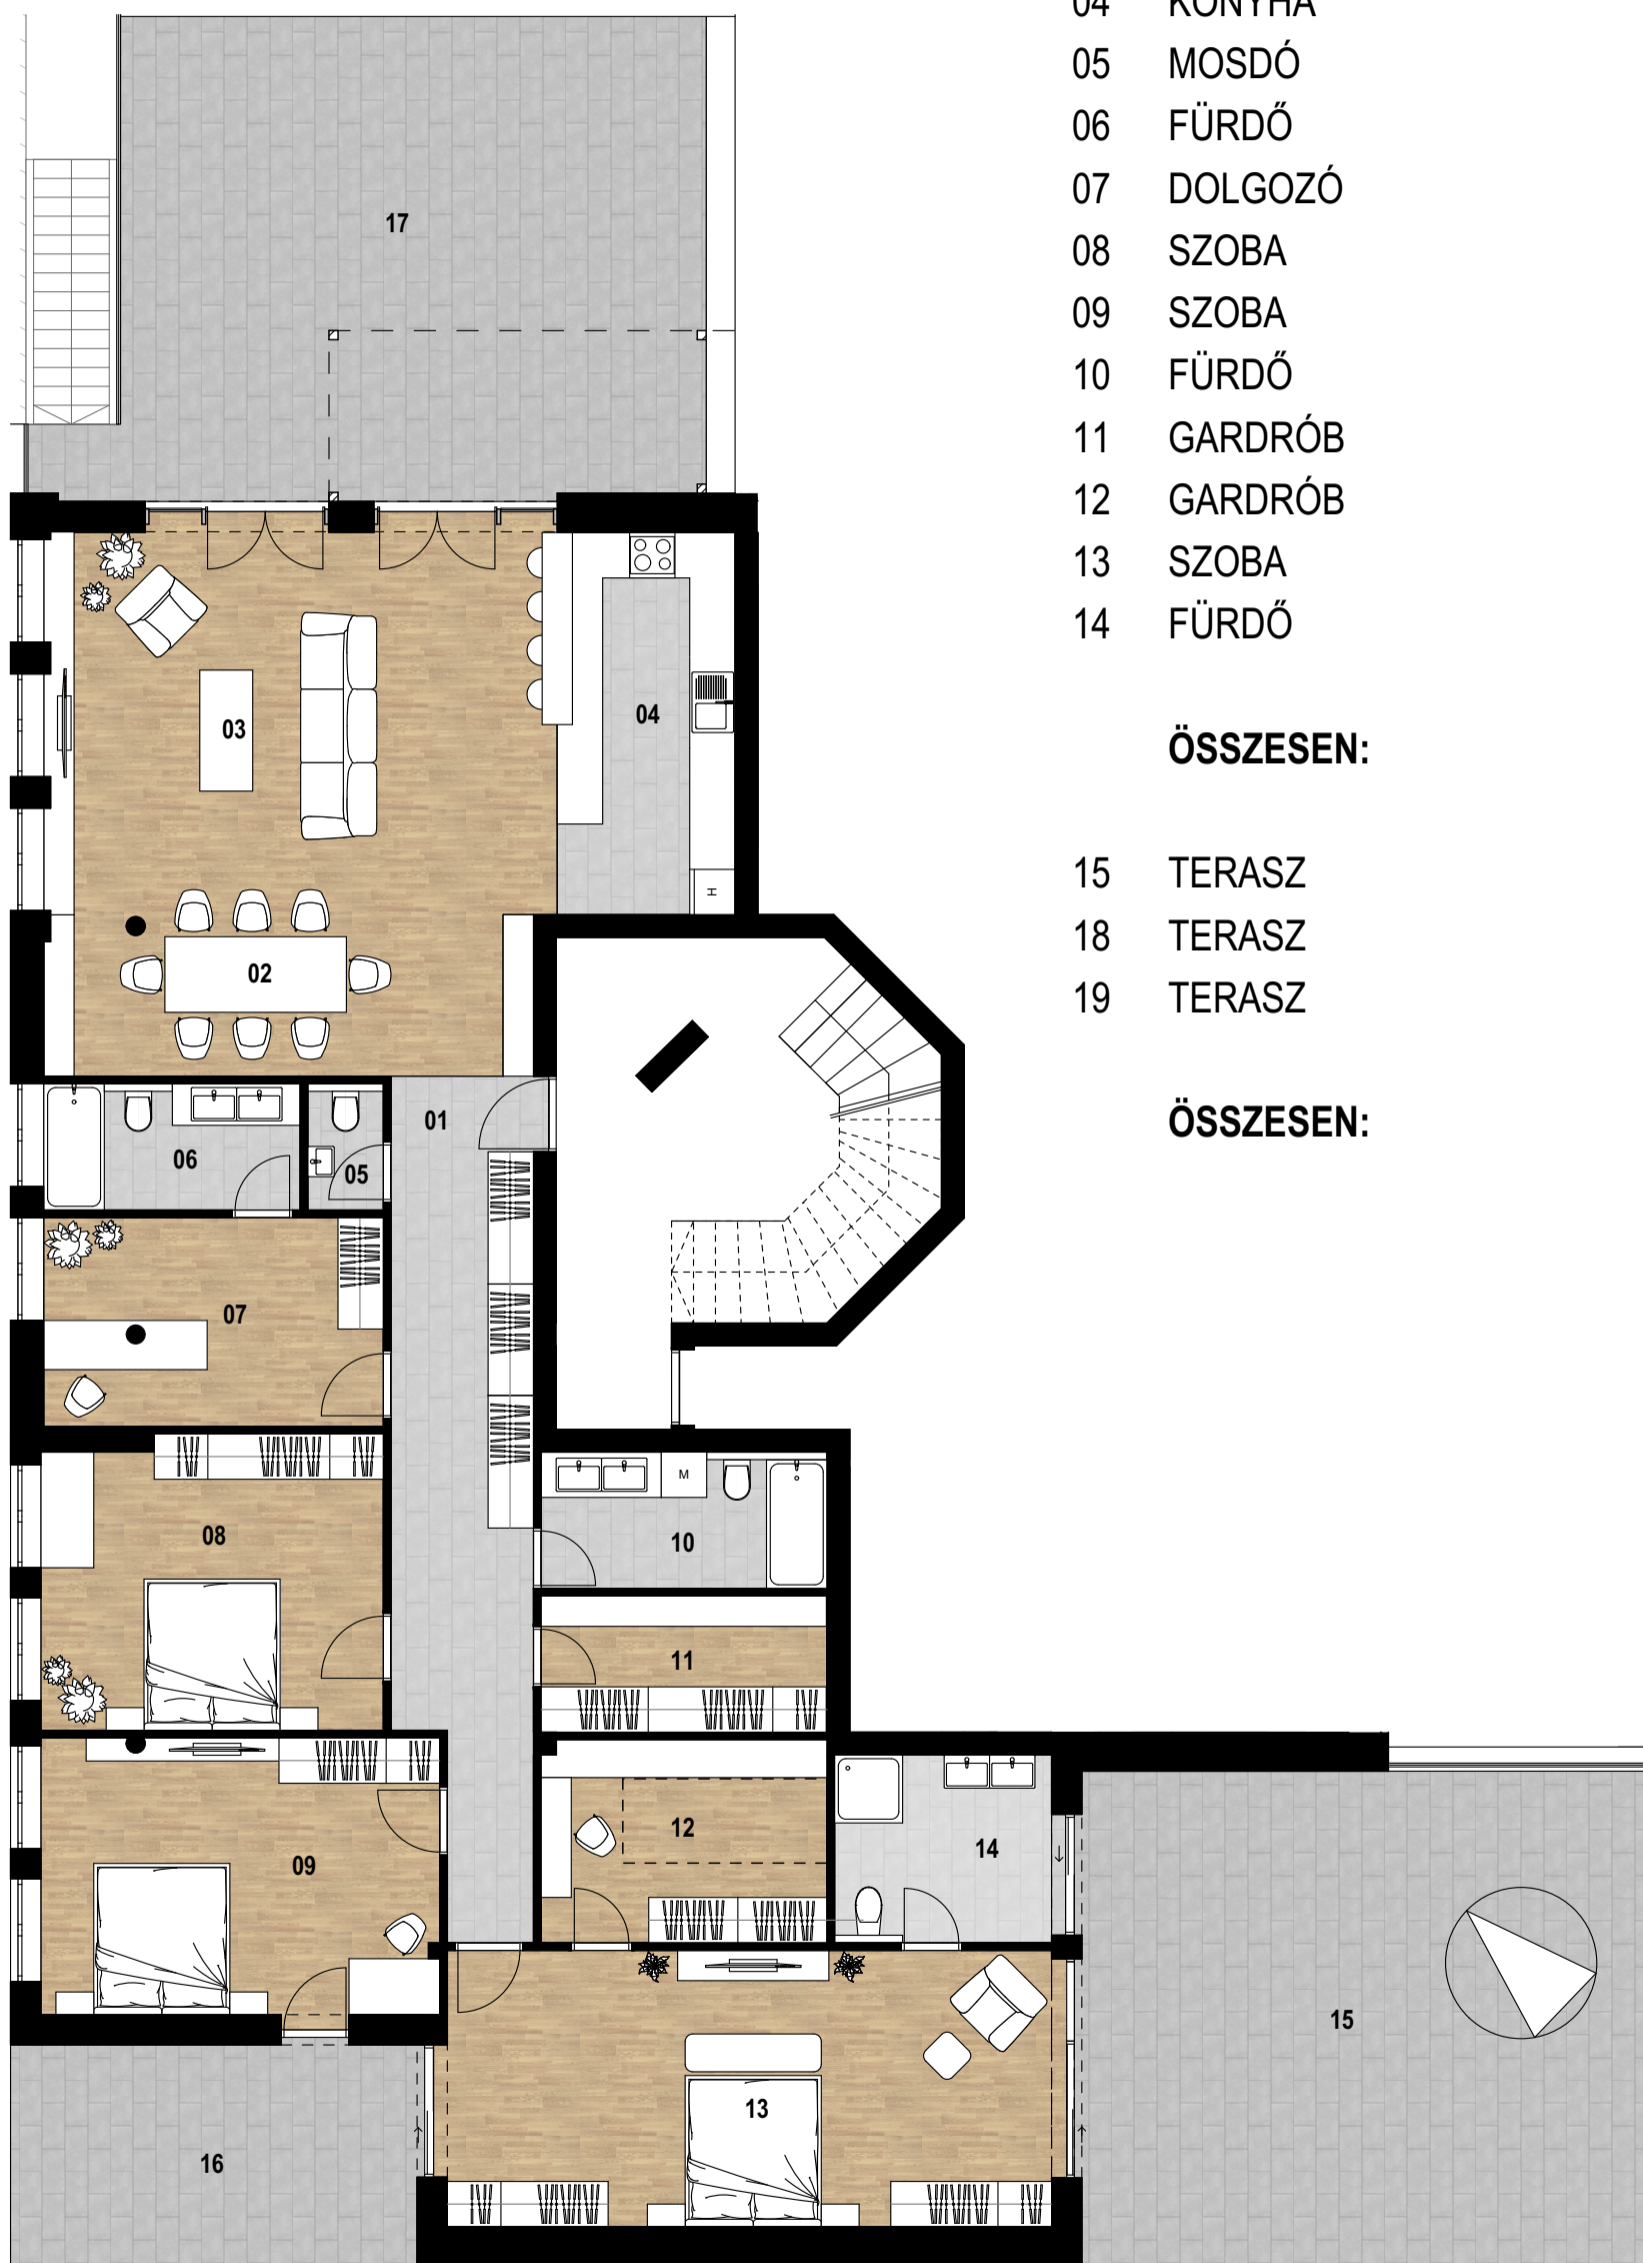

## J77 - 2.-es lakás

## HELYISÉGLISTA

01	ELŐSZOBA/KÖTLEKEDŐ	19,51 m <sup>2</sup>
02	ÉTKEZŐ	14,14 m <sup>2</sup>
03	NAPPALI	34,23 m <sup>2</sup>
04	KONYHA	11,88 m <sup>2</sup>
05	MOSDÓ	1,67 m <sup>2</sup>
06	FÜRDŐ	5,66 m <sup>2</sup>
07	DOLGOZÓ	12,39 m <sup>2</sup>
08	SZOBA	17,40 m <sup>2</sup>
09	SZOBA	19,28 m <sup>2</sup>
10	FÜRDŐ	6,82 m <sup>2</sup>
11	GARDRÓB	6,81 m <sup>2</sup>
12	GARDRÓB	11,29 m <sup>2</sup>
13	SZOBA	29,17 m <sup>2</sup>
14	FÜRDŐ	7,13 m <sup>2</sup>

**ÖSSZESEN: 197,38 m<sup>2</sup>**

15	TERASZ	60,21 m <sup>2</sup>
18	TERASZ	15,72 m <sup>2</sup>
19	TERASZ	51,04 m <sup>2</sup>

**ÖSSZESEN: 126,97 m<sup>2</sup>**